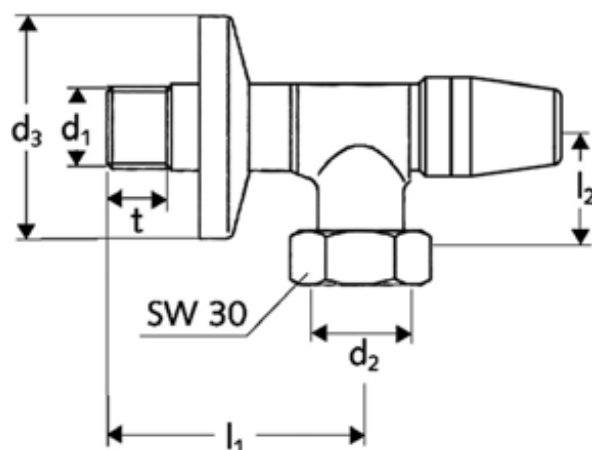

MESSTECHNIK VÍZFOGYASZTÁSMÉRŐ SAROKSZELEP MT-SCHE-WASSERZ-AN- SCHL-ECKVENT TÍPUS

Az MT-SCHE-WAS-SERZ-ANSCHL-ECKVENT típusú Messtechnik vízfogyasztásmérő sarokszelep lehetővé teszi, hogy a vízfogyasztásmérőt közvetlenül a fal kivezetés után szereljék fel. A konstrukció lehetővé teszi egy felszerelt lakás-vízfogyasztásmérő csatlakoztatását közvetlenül a sarokcsap után. A vízfogyasztásmérőbe vezető beáramlás ezért a sarokcsapon keresztül bármikor elzárható.

Szállítási terjedelem

- Vízfogyasztásmérő sarokszelep
- G 3/4 IG anyacsavar, plombáló eszközzel
- Hosszú tolókar
- Takarórózsza Ø 54 mm
- Tömeg: 0,26 kg darabonként

Szállítási terjedelem

- Réz, ivóvízellátásnak megfelelő
- Króm felületű kivitelben
- Csatlakozás: DN 15 ill. G 1/2 AG
- Kimenet: DN 20 ill. G 3/4 AG
- Tömeg: 0,26 kg darabonként

Messtechnik cikkszám

MT-SCHE-10-100-06-99

A Messtechnik MT-SCHE- WASSERZ-ANSCHL-ECKVENT típusú vízfogyasztásmérő csatlakozó sarokszelep, egy Modumess falra szerelhető lakás-vízfogyasztásmérővel kombinálva. A vízfogyasztásmérő sarokszelepbe integrált szelep segítségével bármikor elzárható a vízfogyasztásmérőhöz vagy a csaphoz vezető vízellátás.

Kép a Messtechnik vízfogyasztásmérő sarokszelepről
MT-SCHE-WASSERZ-ANSCHL-ECKVENT típus

Rajz